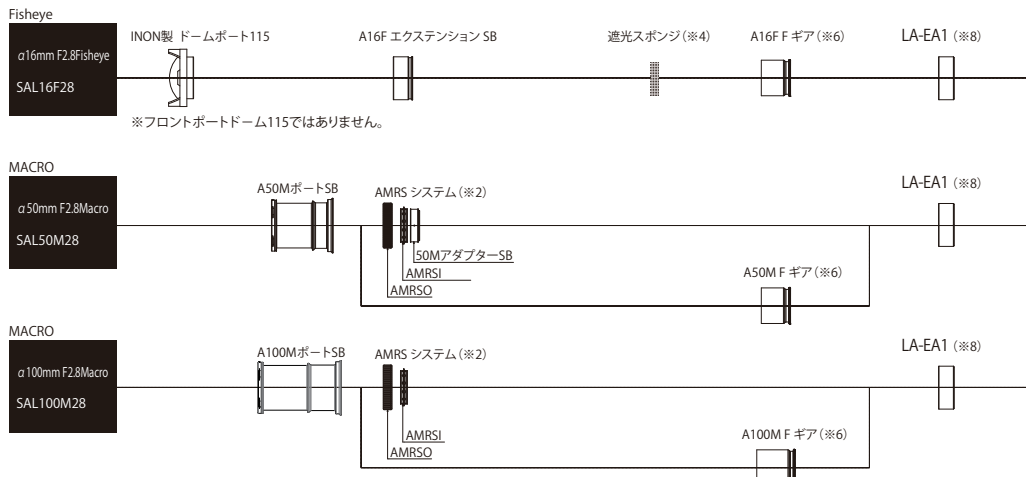

E マウントレンズ

A マウントレンズ

- ※1 APSO-NEX5N・7をご購入の場合、ポートマウントSBをポートマウントM86に交換することで、M86規格のポートを使用することが出来ます。(受注時無償、購入後有償)
- SBとはSmall Bayonetの略です。
- M86規格のポートはAPSO-NEX5・3に装着出来ます。(ギアノブが無い為、AFやAMRS (設定があれば) の使用になります)
- SB規格のポートはAPSO-NEX5N・7から装着出来ます。
- ※2 AMRS フォーカス用システム、AMRS ズーム用システム、AMRS システムは、同一構造のものです。
- AMRSとAMRSIIは使用するポートに共通です。専用アダプターだけが違います。
- ※3 SBとなっていますがM86規格ポートで使用できます。(同一のものであるため)
- ※4 内蔵ストロボの光がドーム内に映り込むことを防ぎます。
- ※5 1855アダプターはSBとM86は別物です。留意のこと。
- AFで使う場合AMRS (フォーカス用) と、フォーカスギアは不要です。
- ※6 ギアノブが無いAPSO-NEXは使用できません。
- ※7 1018アダプター-SBはズーム用とフォーカス用が別のため選択してください。(同時には使えません)
- ※8 Aマウントレンズには、SONYマウントアダプター、LA-EA1が必要です。

【標準装備】

- ◎静圧 100m 検査実施、試作時水深 50mにて動作チェック
- ◎独創のサスペンション付コントロールダイヤル機構
- ◎ボディ・カラーは 14 色のラインナップ
- ◎モニター・フード・レール
- ◎マウントベース (6 種類のアダプターを装着可能)
- ◎三脚ネジ 3 個
- ◎トリガー型シャッター・レバー
- ◎光ケーブルアダプター (2~4 系統)

【オプション】

- ◎スラント・カバー、チルトモニタ対応、角度調整レバー付 (受注時オプション)
- ◎M67 アダプター (M67 規格のクローズアップレンズを 瞬間に装着可能)
- ◎フォーカスギア (10mm, 16mm 用, 30mm マクロ用, A50M 用, A100M 用, A16F 用)
- ◎ズームギア (18-55mm 用, 55-210mm 用)
- ◎AMRS (アムルス) フォーカスリング、ズームリングが陸上のカメラの様に回せるシステム
- ◎突出型拡散板 (内蔵ストロボ使用時のケラレを低減)
- ◎ポートマウント M86 (受注時無償オプション)

【ポート】

- ◎フロントポートドーム 115+8 エクステンション SB (フォーカスギア対応)
 - ◎30M ポート SB (フォーカスギア対応)
 - ◎1018 ポート SB (1 連 AMRS (F または Z) ギア (F または Z) 対応)
 - ◎1650 ポート SB (ZF ギア対応 1 本で両方に使用可能)
 - ◎1855 ポート SB (1~2 連 AMRS・ズームギア対応)
 - ◎55210 ポート SB (1~2 連 AMRS・ズームギア対応)
 - ◎ドームポート 115+A16F エクステンション SB (フォーカスギア対応)
 - ◎A50M ポート SB (1 連 AMRS フォーカスギア対応)
 - ◎A100M ポート SB (1 連 AMRS・フォーカスギア対応)
- ※文中に出てくる AMRS, AMRSI, AMRSO は INON 社特許の MRS です。ACQUAPAZZA が許可を受けて生産しています。問い合わせは ACQUAPAZZA にお願致します。