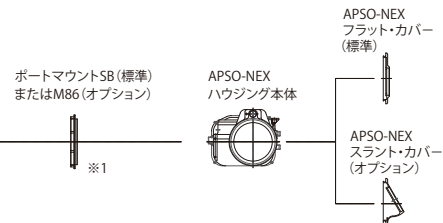

E マウントレンズ

A マウントレンズ

- ※1 APSO-NEX5N・7をご購入の場合、ポートマウントSBをポートマウントM86に交換することで、M86規格のポートを使用することが出来ます。(受注時無償、購入後有償)
- SBとはSmall Bayonetの略です。
- M86規格のポートはAPSO-NEX5・3に装着出来ます。(ギアノブが無い為、AFやAMRS (設定があれば) の使用になります)
- SB規格のポートはAPSO-NEX5N・7から装着出来ます。
- ※2 AMRS フォーカス用システム、AMRS ズーム用システム、AMRS システムは、同一構造のものです。
- AMRSとAMRSIIは使用するポートに共通です。専用アダプターだけが違います。
- ※3 SBとなっていますがM86規格ポートで使用できます。(同一のものであるため)
- ※4 内蔵ストロボの光がドーム内に映り込むことを防ぎます。
- ※5 1855アダプターはSBとM86は別物です。留意のこと。
- AFで使う場合AMRS (フォーカス用) と、フォーカスギアは不要です。
- ※6 ギアノブが無いAPSO-NEXは使用できません。
- ※7 1018アダプター-SBはズーム用とフォーカス用が別のため選択してください。(同時には使えません)
- ※8 Aマウントレンズには、SONYマウントアダプター、LA-EA1が必要です。

【標準装備】

- ◎静圧 100m 検査実施、試作時水深 50mにて動作チェック
- ◎独創のサスペンション付コントロールダイヤル機構
- ◎ボディ・カラーは 14 色のラインナップ
- ◎モニター・フード・レール
- ◎マウントベース (6 種類のアダプターを装着可能)
- ◎三脚ネジ 3 個
- ◎トリガー型シャッター・レバー
- ◎光ケーブルアダプター (2~4 系統)

【オプション】

- ◎スラント・カバー、チルトモニタ対応、角度調整レバー付 (受注時オプション)
- ◎M67 アダプター (M67 規格のクローズアップレンズを 瞬間に装着可能)
- ◎フォーカスギア (10mm, 16mm 用, 30mm マクロ用, A50M 用, A100M 用, A16F 用)
- ◎ズームギア (18-55mm 用, 55-210mm 用)
- ◎AMRS (アムルス) フォーカスリング、ズームリングが陸上のカメラの様に回せるシステム
- ◎突出型拡散板 (内蔵ストロボ使用時のケラレを低減)
- ◎ポートマウント M86 (受注時無償オプション)

【ポート】

- ◎フロントポートドーム 115+8 エクステンション SB (フォーカスギア対応)
 - ◎30M ポート SB (フォーカスギア対応)
 - ◎1018 ポート SB (1 連 AMRS (F または Z) ギア (F または Z) 対応)
 - ◎1650 ポート SB (ZF ギア対応 1 本で両方に使用可能)
 - ◎1855 ポート SB (1~2 連 AMRS・ズームギア対応)
 - ◎55210 ポート SB (1~2 連 AMRS・ズームギア対応)
 - ◎ドームポート 115+A16F エクステンション SB (フォーカスギア対応)
 - ◎A50M ポート SB (1 連 AMRS フォーカスギア対応)
 - ◎A100M ポート SB (1 連 AMRS・フォーカスギア対応)
- ※文中に出てくる AMRS, AMRSI, AMRSO は INON 社特許の MRS です。ACQUAPAZZA が許可を受けて生産しています。問い合わせは ACQUAPAZZA にお願致します。