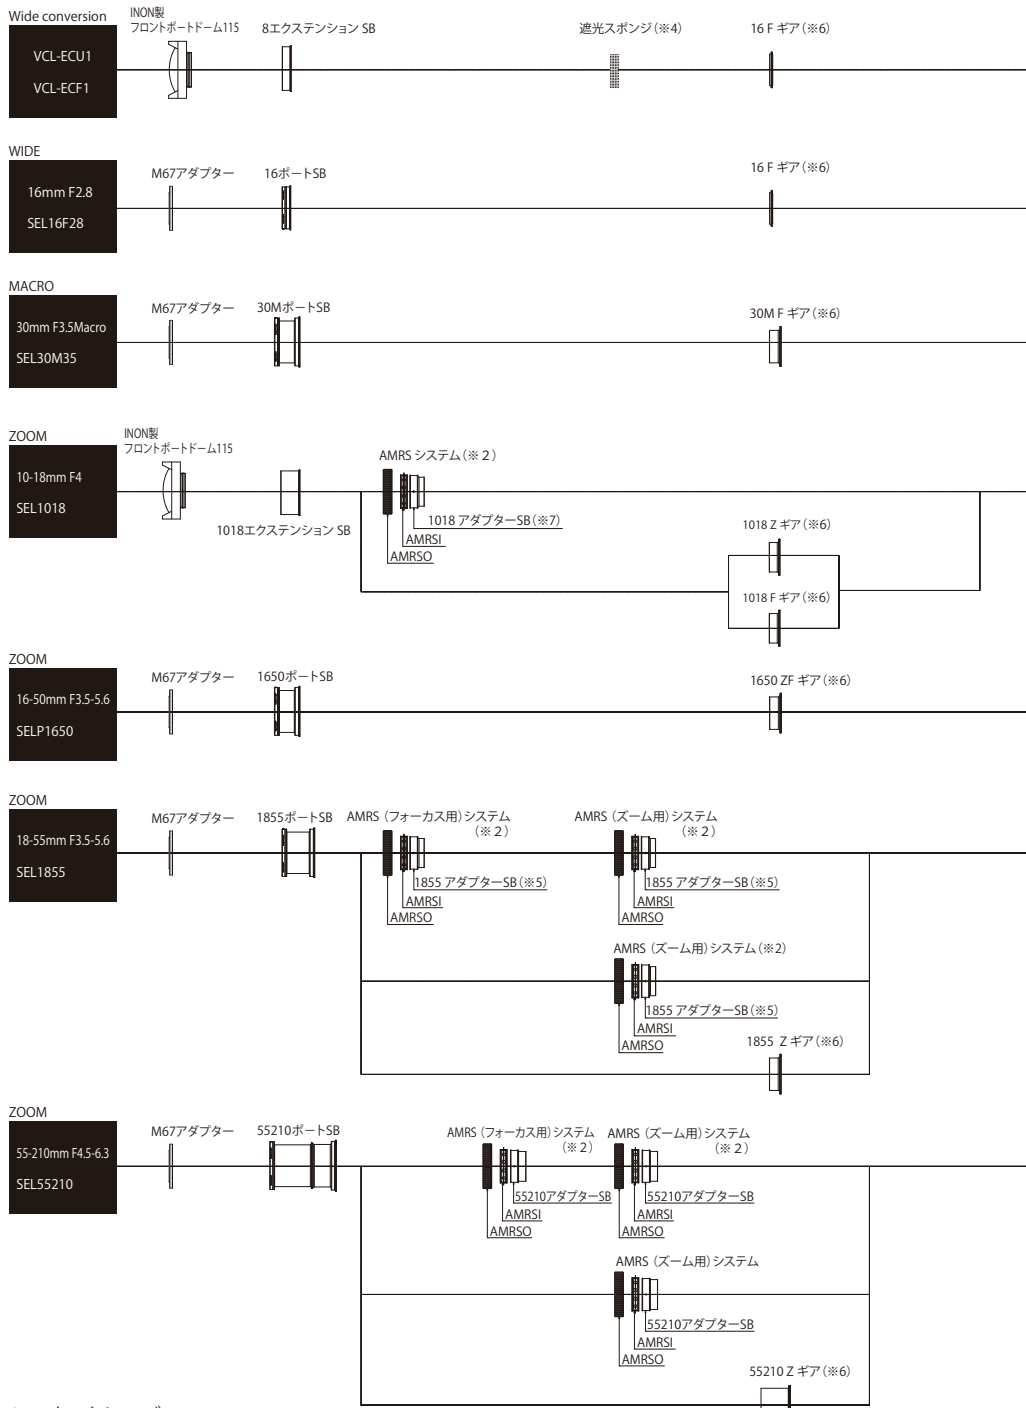

E マウントレンズ

A マウントレンズ

- ※1 APSO-NEX5N・7をご購入の場合、ポートマウントSBをポートマウントM86に交換することで、M86規格のポートを使用することが出来ます。(受注時無償、購入後有償)
- SBとはSmall Bayonetの略です。
- M86規格のポートはAPSO-NEX5・3に装着出来ます。(ギアノブが無い為、AFやAMRS (設定があれば) の使用になります)
- SB規格のポートはAPSO-NEX5N・7から装着出来ます。
- ※2 AMRS フォーカス用システム、AMRS ズーム用システム、AMRS システムは、同一構造のものです。
- AMRSとAMRSIIは使用するポートに共通です。専用アダプターだけが違います。
- ※3 SBとなっていますがM86規格ポートで使用できます。(同一のものであるため)
- ※4 内蔵ストロボの光がドーム内に映り込むことを防ぎます。
- ※5 1855アダプターはSBとM86は別物です。留意のこと。
- AFで使う場合AMRS (フォーカス用) と、フォーカスギアは不要です。
- ※6 ギアノブが無いAPSO-NEXは使用できません。
- ※7 1018アダプター-SBはズーム用とフォーカス用が別のため選択してください。(同時には使えません)
- ※8 Aマウントレンズには、SONYマウントアダプター、LA-EA1が必要です。

【標準装備】

- ◎静圧 100m 検査実施、試作時水深 50mにて動作チェック
- ◎独創のサスペンション付コントロールダイヤル機構
- ◎ボディ・カラーは 14 色のラインナップ
- ◎モニター・フード・レール
- ◎マウントベース (6 種類のアダプターを装着可能)
- ◎三脚ネジ 3 個
- ◎トリガー型シャッター・レバー
- ◎光ケーブルアダプター (2~4 系統)

【オプション】

- ◎スラント・カバー、チルトモニタ対応、角度調整レバー付 (受注時オプション)
- ◎M67 アダプター (M67 規格のクローズアップレンズを 瞬間に装着可能)
- ◎フォーカスギア (10mm, 16mm 用, 30mm マクロ用, A50M 用, A100M 用, A16F 用)
- ◎ズームギア (18-55mm 用, 55-210mm 用)
- ◎AMRS (アムルス) フォーカスリング、ズームリングが陸上のカメラの様に回せるシステム
- ◎突出型拡散板 (内蔵ストロボ使用時のケラレを低減)
- ◎ポートマウント M86 (受注時無償オプション)

【ポート】

- ◎フロントポートドーム 115+8 エクステンション SB (フォーカスギア対応)
 - ◎30M ポート SB (フォーカスギア対応)
 - ◎1018 ポート SB (1 連 AMRS (F または Z) ギア (F または Z) 対応)
 - ◎1650 ポート SB (ZF ギア対応 1 本で両方に使用可能)
 - ◎1855 ポート SB (1~2 連 AMRS・ズームギア対応)
 - ◎55210 ポート SB (1~2 連 AMRS・ズームギア対応)
 - ◎ドームポート 115+A16F エクステンション SB (フォーカスギア対応)
 - ◎A50M ポート SB (1 連 AMRS フォーカスギア対応)
 - ◎A100M ポート SB (1 連 AMRS・フォーカスギア対応)
- ※文中に出てくる AMRS, AMRSI, AMRSO は INON 社特許の MRS です。ACQUAPAZZA が許可を受けて生産しています。問い合わせは ACQUAPAZZA にお願致します。