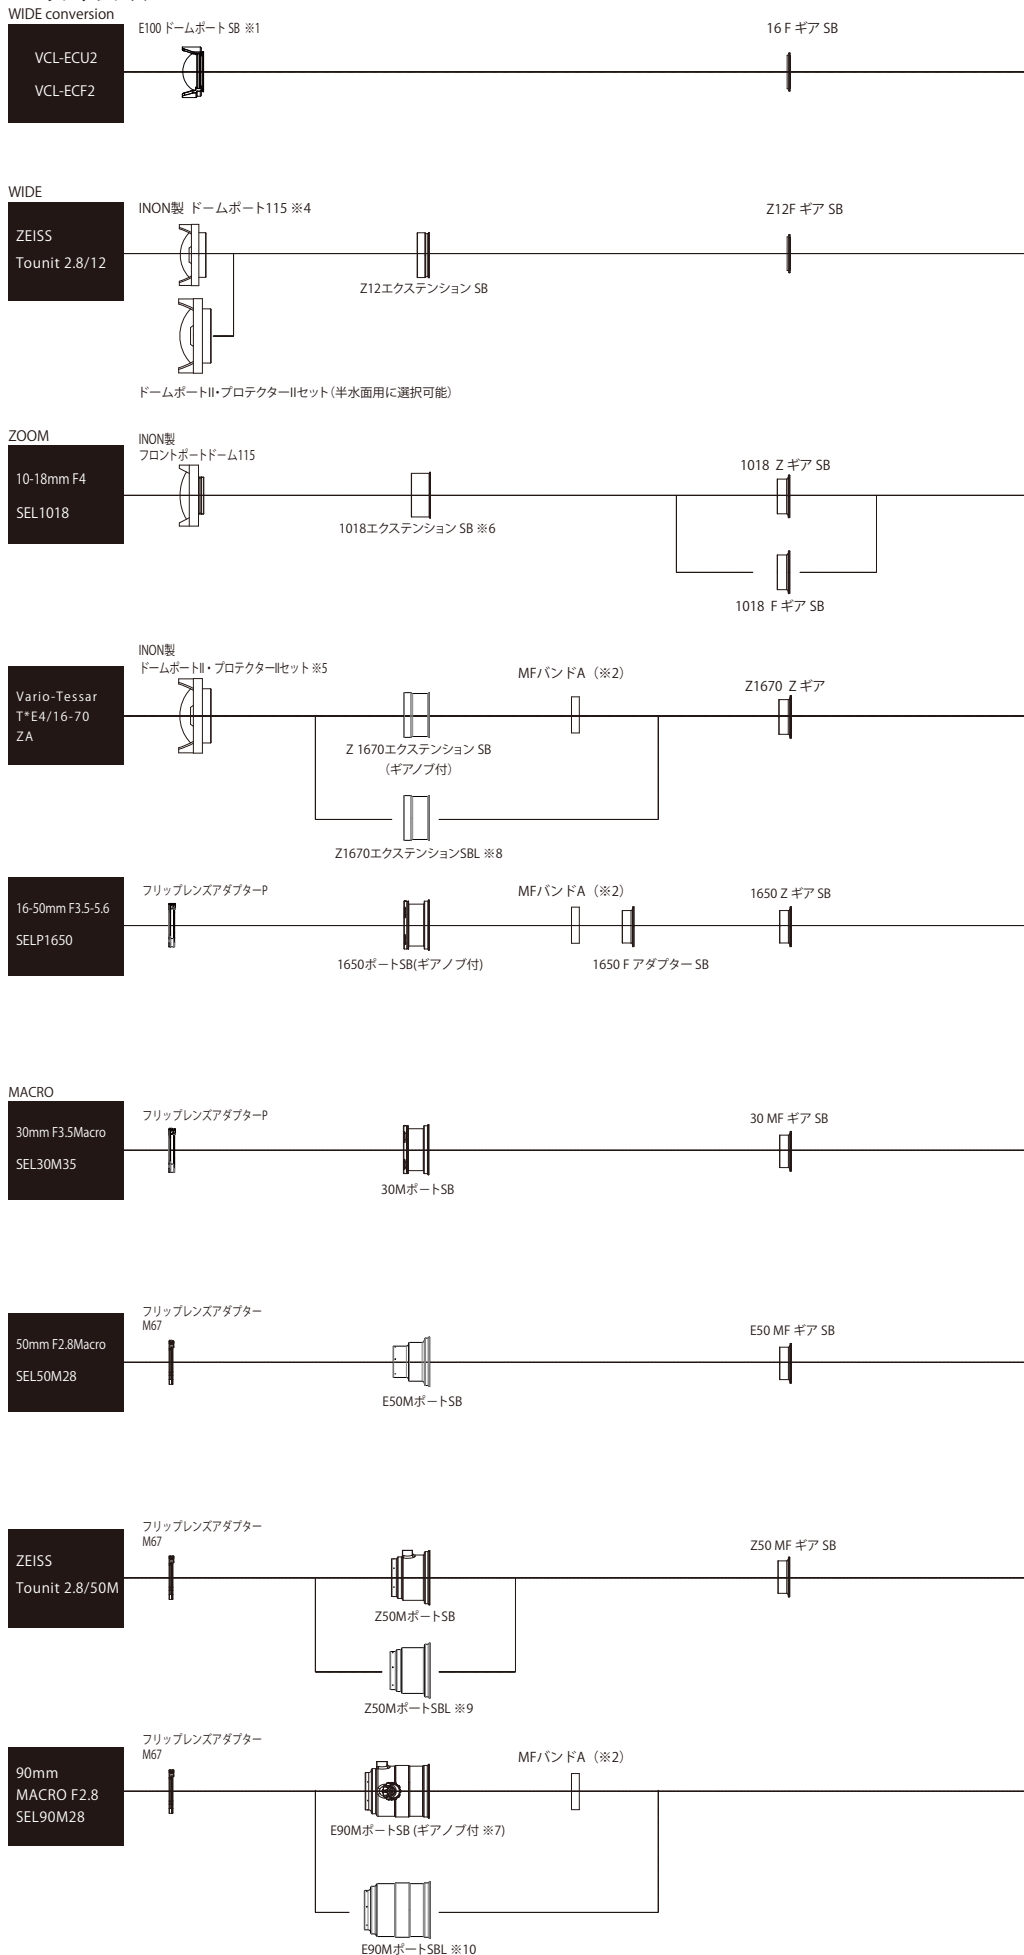

E マウントレンズ

- ・SBとはSmall Bayonetの略です。
  - ※1 M67アダプターも使えます
  - ※2 マニュアルフォーカスする場合に必要です
  - ※3 内蔵ストロボ光がドーム内に映り込むことを防ぎます
  - ※4 フロントポートドーム115ではありません
  - ※5 1670は最短撮影距離が倍くらいに遠くなります
  - ※6 1018はマニュアルフォーカスが出来ません
  - ※7 AFのみで使用する場合はワンタッチでカメラをハウジングから脱着出来ますが、MFバンドを装着する場合はポートを外す作業があります。
  - ※8 Fギアノブ無し 廉価版 (AF使用のみ可能)
  - ※9 マウントベース無し 廉価版
  - ※10 Fギアノブ、マウントベース無し 廉価版 (AF使用のみ可能)
- APSO-A6300に掲載されていて、ここに無いポートは弊社にお尋ね下さい

【標準装備】

- ◎ フラット・カバー
- ◎ 静圧100m検査実施
- ◎ 独自のサスペンション付コントロールダイヤル機構
- ◎ ボディ・カラーは15色のラインナップ
- ◎ モニター・フード・レール
- ◎ マウントベース (6種類のアダプターを装着可能)
- ◎ 三脚ネジ3個
- ◎ トリガー型シャッター・レバー
- ◎ 光ケーブルアダプター

【オプション】

- ◎ スラント・カバー、(チルトモニタ対応、角度調整レバー付)
- ◎ プレミアムカラー (特別色) マットブラック
- ◎ フリップレンズアダプターM67 (M67規格のクローズアップレンズを 瞬間に装着可能)
- ◎ フリップレンズアダプターP (大型対物ガラス、ACQUAPAZZA製ポート用)
- ◎ M67アダプター (1650ポート、30Mポートに使用可能)
- ◎ M10ボールジョイントL60
- ◎ M10ボールジョイントL80
- ◎ 突出型拡散板(内蔵ストロボ使用時のケラレを低減)